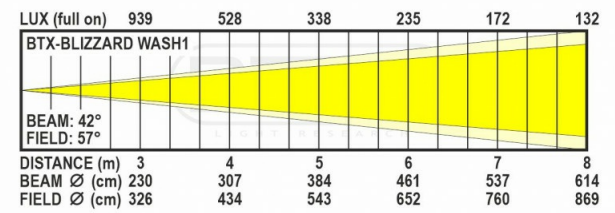

TECHNISCHE DATEN

Allgemein : Abmessung (cm)	29 x 22.7 x 37.5
Allgemein : Gewicht (kg)	10.3
Allgemein : Netz/Batterie	AC 100 - 240V, 50/60Hz
Allgemein : Energie-label	Nein
Allgemein : Stromverbrauch W	320
Allgemein : Farbe	schwarz
Allgemein : Schirm	OLED
Allgemein : Fixierung	included omega bracket
Allgemein : IP rating	outdoor
Kontrolle : Modi	standalone automatic, DMX
Kontrolle : Protokoll	DMX, Wireless DMX, RDM
Kontrolle : programmierbar	Nein
Kontrolle : aktualisierbare software	Ja
Kontrolle : mindestens DMX-Kanäle	18
Kontrolle : maximale DMX-kanäle	27
Light : lamp socket	Nein
Licht : Lux	16600 @ 3,5°
Licht : lumen	2720
Licht : lampe	LED
Licht : farben	Lime, RGBL
Licht : farben mischen	Ja
Licht : functionen	motorized zoom
Licht : max. Wiederholfrequenz (kHz)	25
Anschluß : eingang	3 pin XLR, 5 pin XLR, wireless DMX optional, rdm, PowerCon® TRUE1 or compatible
Anschluß : ausgang	3 pin XLR, 5 pin XLR, rdm, PowerCon® TRUE1 or compatible
Brand	BRITEQ
EANCode	5420025655637
SKU	B05563