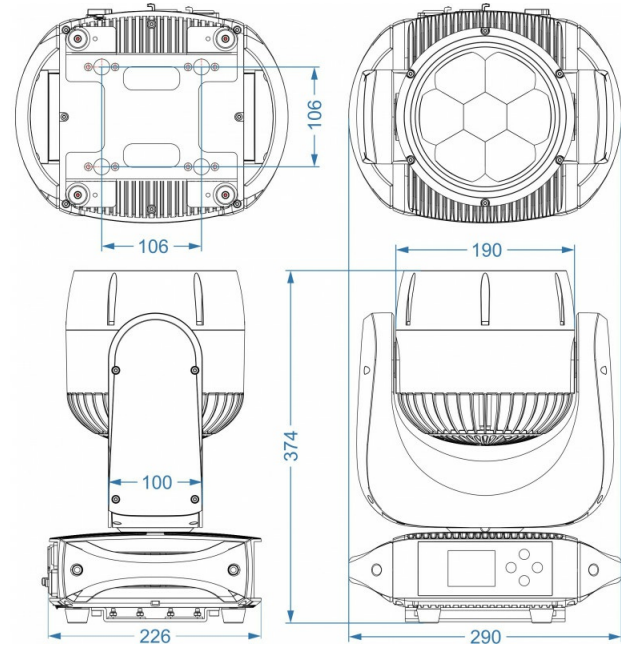

TECHNISCHE DATEN

Allgemein : Abmessung (cm)	29 x 22.7 x 37.5
Allgemein : Gewicht (kg)	10.3
Allgemein : Netz/Batterie	AC 100 - 240V, 50/60Hz
Allgemein : Energie-label	Nein
Allgemein : Stromverbrauch W	320
Allgemein : Farbe	schwarz
Allgemein : Schirm	OLED
Allgemein : Fixierung	included omega bracket
Allgemein : IP rating	outdoor
Kontrolle : Modi	standalone automatic, DMX
Kontrolle : Protokoll	DMX, Wireless DMX, RDM
Kontrolle : programmierbar	Nein
Kontrolle : aktualisierbare software	Ja
Kontrolle : mindestens DMX-Kanäle	18
Kontrolle : maximale DMX-kanäle	27
Light : lamp socket	Nein
Licht : Lux	16600 @ 3,5°
Licht : lumen	2720
Licht : lampe	LED
Licht : farben	Lime, RGBL
Licht : farben mischen	Ja
Licht : functionen	motorized zoom
Licht : max. Wiederholfrequenz (kHz)	25
Anschluß : eingang	3 pin XLR, 5 pin XLR, wireless DMX optional, rdm, PowerCon® TRUE1 or compatible
Anschluß : ausgang	3 pin XLR, 5 pin XLR, rdm, PowerCon® TRUE1 or compatible
Brand	BRITEQ
EANCode	5420025655637
SKU	B05563