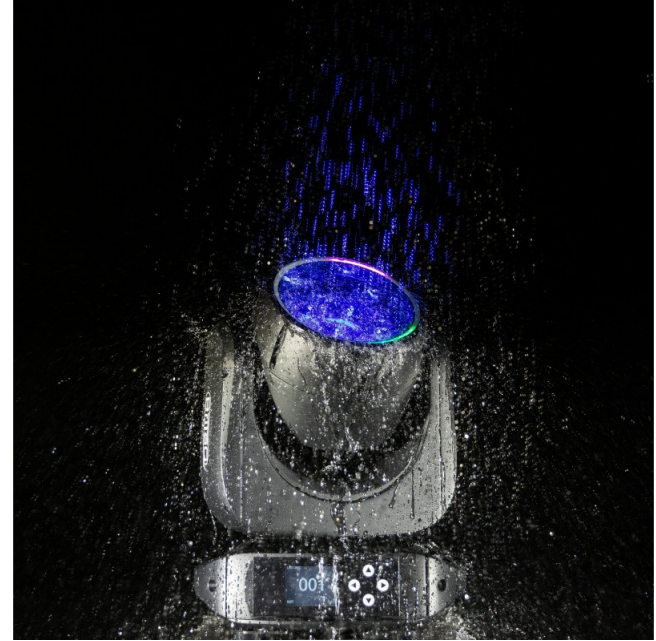

BTX-BLIZZARD WASH 1

BESCHREIBUNG

Extrem kompaktes, leichtes und leistungsstarkes IP65 Outdoor + Indoor Moving Wash mit 7x 40W RGBL-LED

FUNKTIONEN

- Extrem kompaktes und leistungsstarkes Moving Wash, ausgestattet mit 7x40W OSRAM® RGBL-LED
- **Schutzart IP65 und geräuscharmer Betrieb:** perfekt für den Außen- und Inneneinsatz!
- Die Verwendung von LIME anstelle von Weiß bietet eine breitere Farbpalette und perfektes Weiß mit hohem CRI
- Verschiedene "Hi-CRI" CCT-Voreinstellungen von 1800K bis 10000K
- Motorisierter Zoom von 4° bis 42° (3,5° im Ultra Narrow-Modus)
- Lichtleistung (voll eingeschaltet):
 - 16600 Lux @ 5m (3,5° ultraschmal)
 - 338 Lux @ 5m (42°)
- 16-Bit Dimm- und Farbsteuerung
- Ringsteuerung: individuelle Steuerung für zentrales Pixel und äußeren Ring
- RGB-Halo-Ring mit attraktiven eingebauten Effekten
- 6 DMX-Modi: von 18 bis 24 Kanälen
- Seetronic IP65 3pin & 5pin XLR Ein- und Ausgänge für maximale Flexibilität in einer professionellen Umgebung
- Seetronic IP65 Stromeingänge/-ausgänge: bis zu 16A können für eine einfache Installation in Reihe geschaltet werden (PowerCON TRUE-1 kompatibel)
- Für eine schnelle Montage sind zwei Omega-Halterungen im Lieferumfang enthalten
- Sehr geringes Gewicht: nur 10kg !
- Optionale Backup-Batterie: Einstellungen können durchgeführt werden, ohne das Gerät an das Stromnetz anzuschließen.
- Optionales Modul für drahtloses DMX erhältlich (W-DMX Sweden)