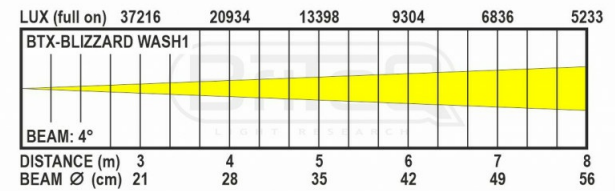

TECHNISCHE DATEN

Allgemein : Abmessung (cm)	29 x 22.7 x 37.5
Allgemein : Gewicht (kg)	10.3
Allgemein : Netz/Batterie	AC 100 - 240V, 50/60Hz
Allgemein : Energie-label	Nein
Allgemein : Stromverbrauch W	320
Allgemein : Farbe	schwarz
Allgemein : Schirm	OLED
Allgemein : Fixierung	included omega bracket
Allgemein : IP rating	outdoor
Kontrolle : Modi	standalone automatic, DMX
Kontrolle : Protokoll	DMX, Wireless DMX, RDM
Kontrolle : programmierbar	Nein
Kontrolle : aktualisierbare software	Ja
Kontrolle : mindestens DMX-Kanäle	18
Kontrolle : maximale DMX-kanäle	27
Light : lamp socket	Nein
Licht : Lux	16600 @ 3,5°
Licht : lumen	2720
Licht : lampe	LED
Licht : farben	Lime, RGBL
Licht : farben mischen	Ja
Licht : functionen	motorized zoom
Licht : max. Wiederholfrequenz (kHz)	25
Anschluß : eingang	3 pin XLR, 5 pin XLR, wireless DMX optional, rdm, PowerCon® TRUE1 or compatible
Anschluß : ausgang	3 pin XLR, 5 pin XLR, rdm, PowerCon® TRUE1 or compatible
Brand	BRITEQ
EANCode	5420025655637
SKU	B05563